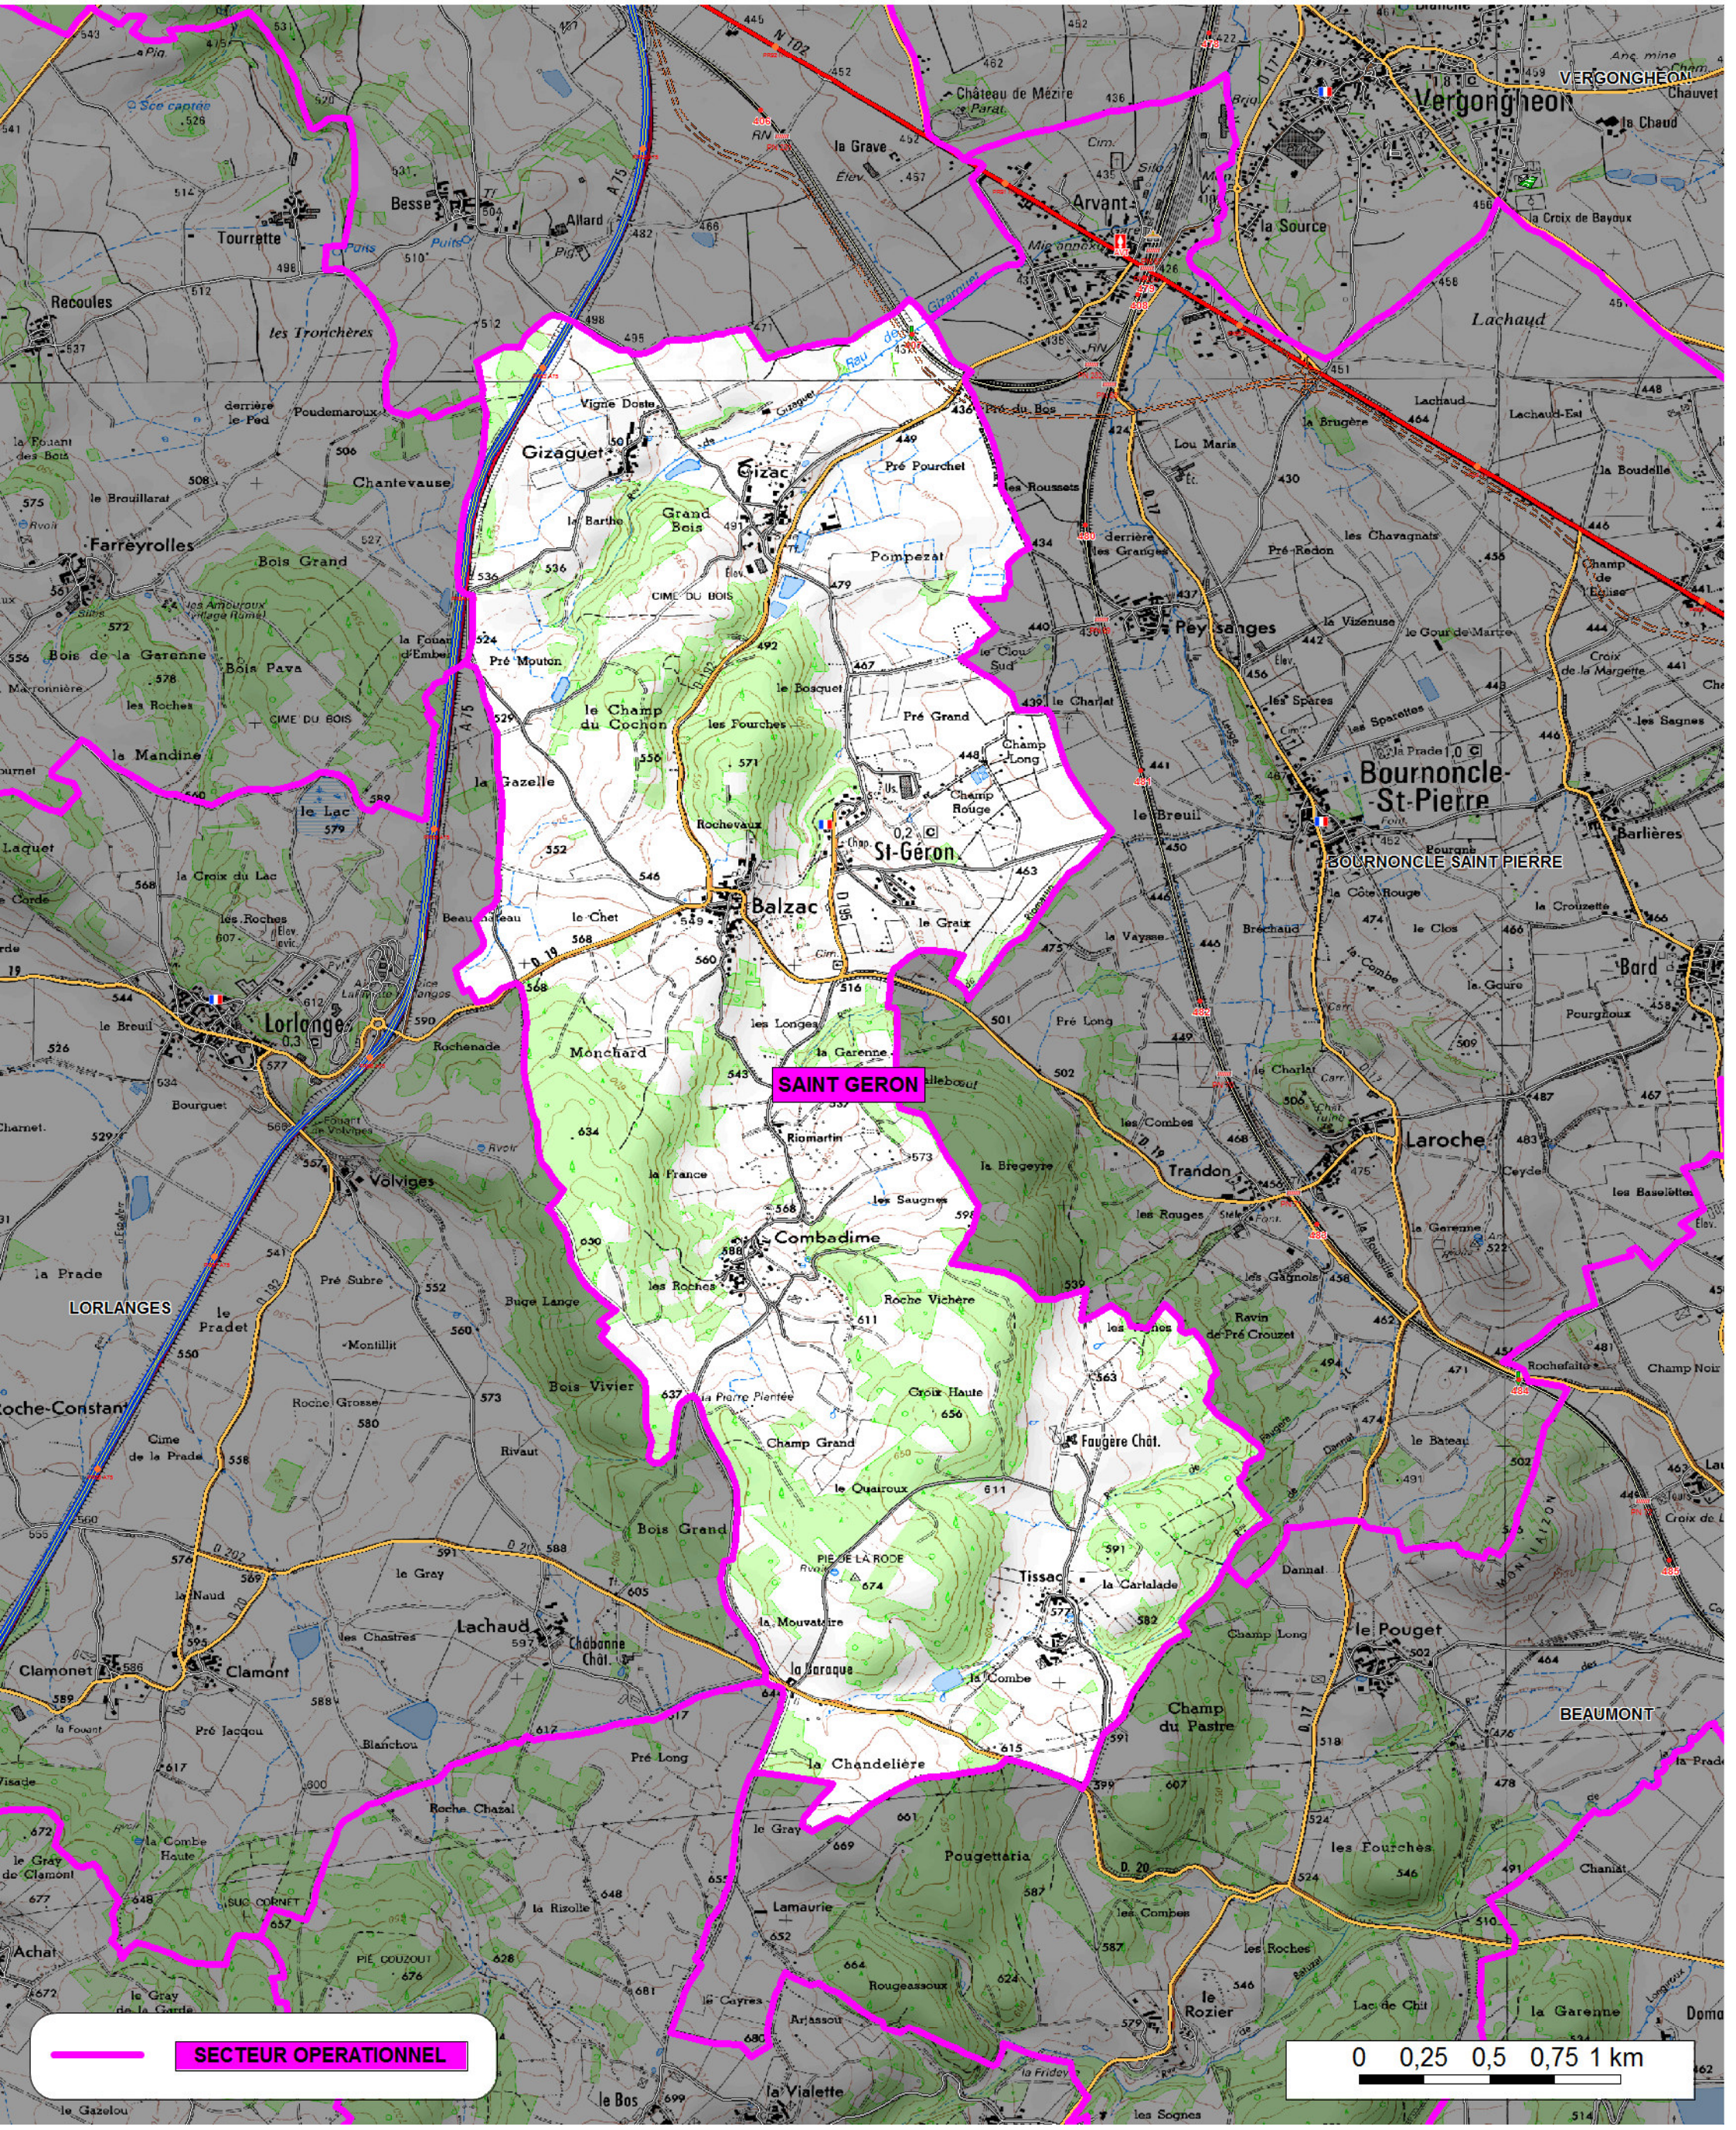

### SAINT GERON

SECTEUR OPERATIONNEL

0 0,25 0,5 0,75 1 km